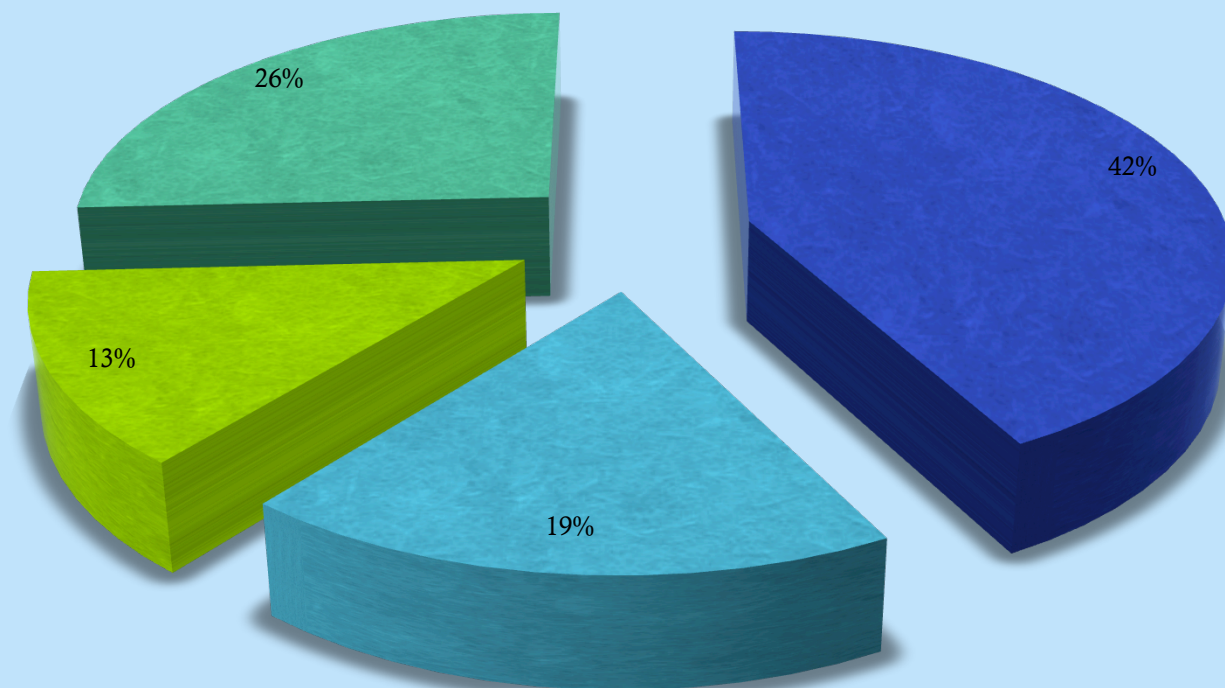

MONITORAGGIO DOCENTI TEMPO INDETERMINATO

AMBITO 21

TOTALE DOCENTI T.I. -
AMBITO 21
31/39 SCUOLE CENSITE

2657

DOCENTI A TEMPO INDETERMINATO – AMBITO 21

- ISTITUTI COMPRENSIVI
- DIREZIONI DIDATTICHE
- SCUOLE SECONDARIE DI PRIMO GRADO
- ISTITUTI DI ISTRUZIONE SECONDARIA DI SECONDO GRADO